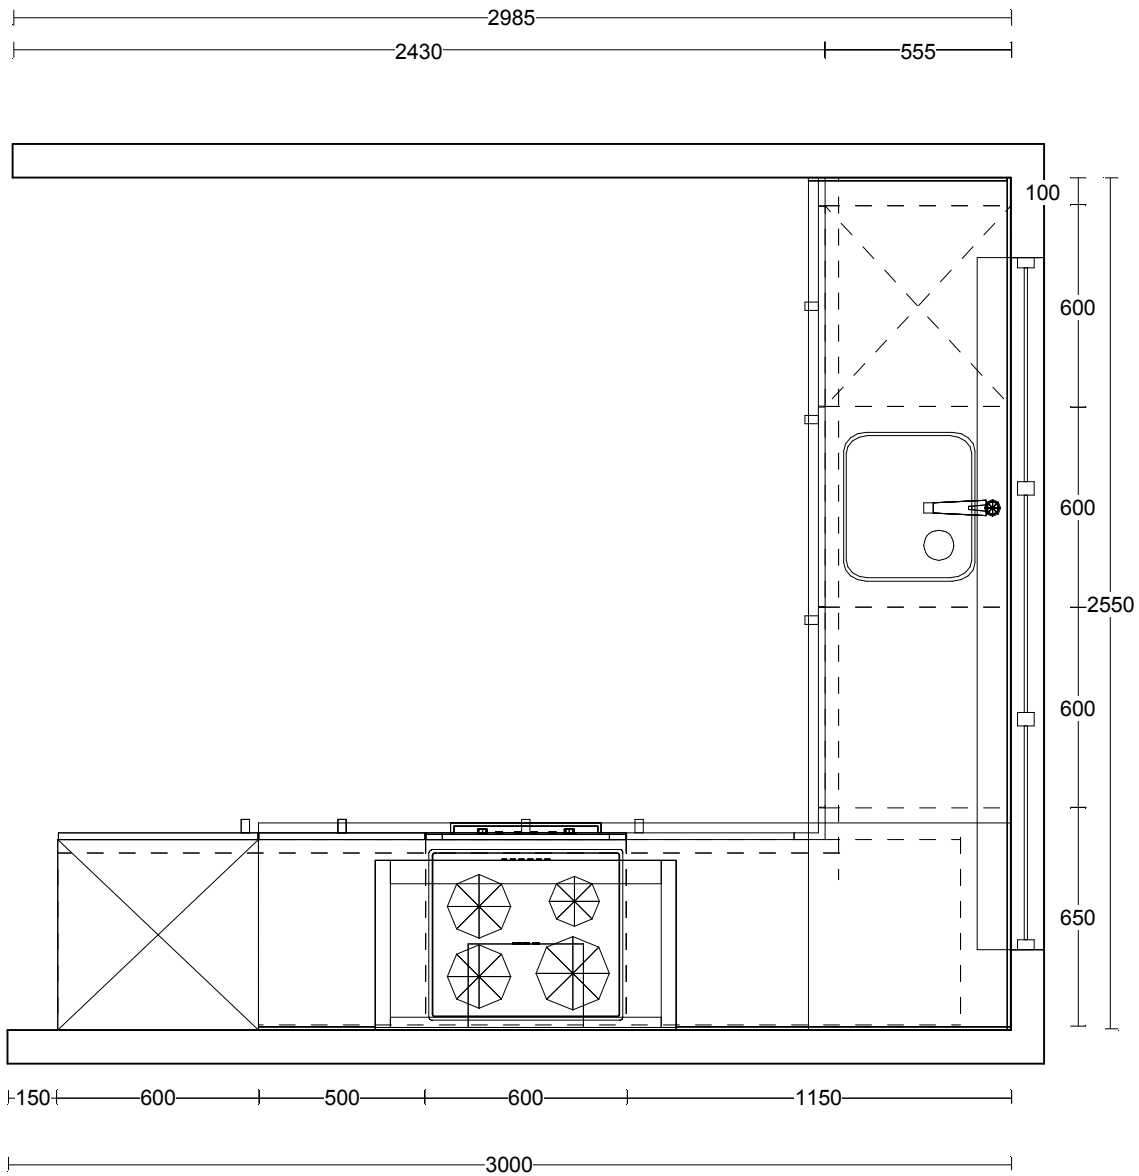

Naam	Bestand Salvani Compact v. 2	Aanzicht Bovenaanzicht
	Telefoon:	Model ROME FM	Schaal 1:0022
	Ontwerp: 11567_post_1PD_goede	Greep	Datum: 21/2/17
			Pagina: