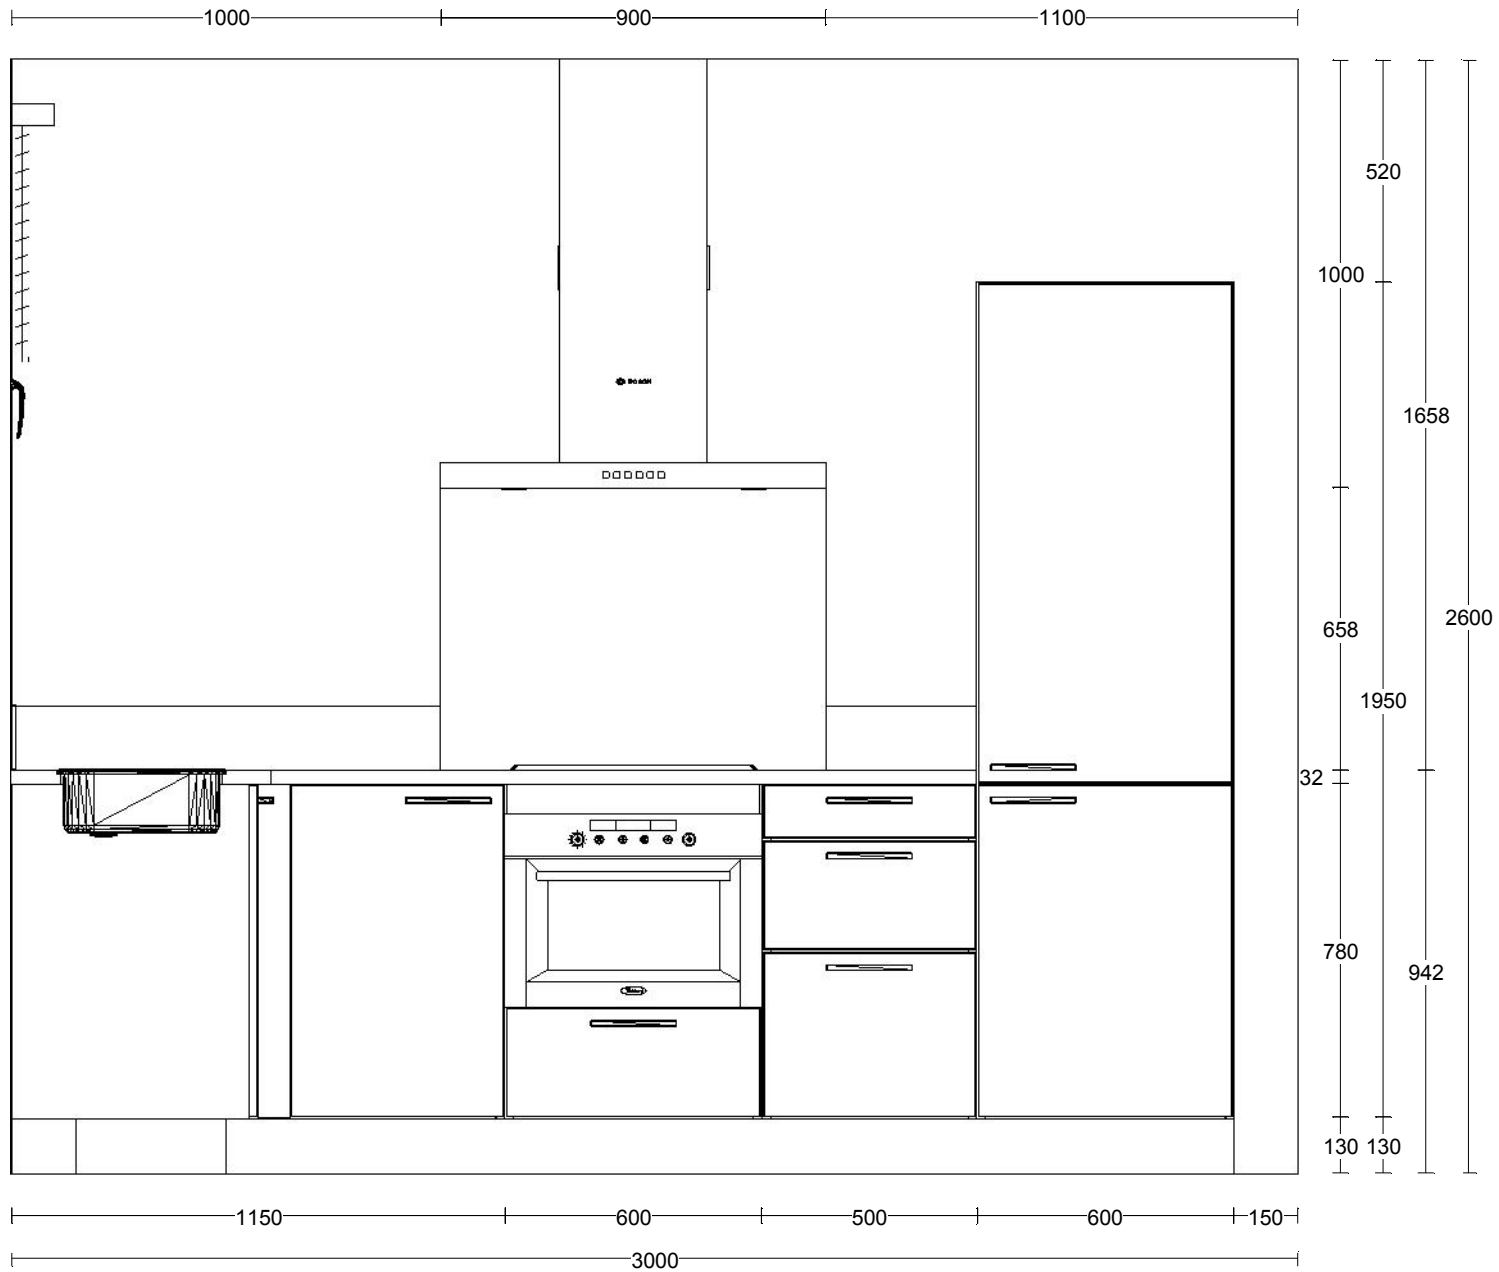

Naam	Bestand Salvani Compact v. 2	Aanzicht Vooraanzicht
	Telefoon:	Model ROME FM	Schaal Passende schaal
	Ontwerp: 11567_post_1PD_goede	Greep	Datum: 21/2/17
			Pagina: 1