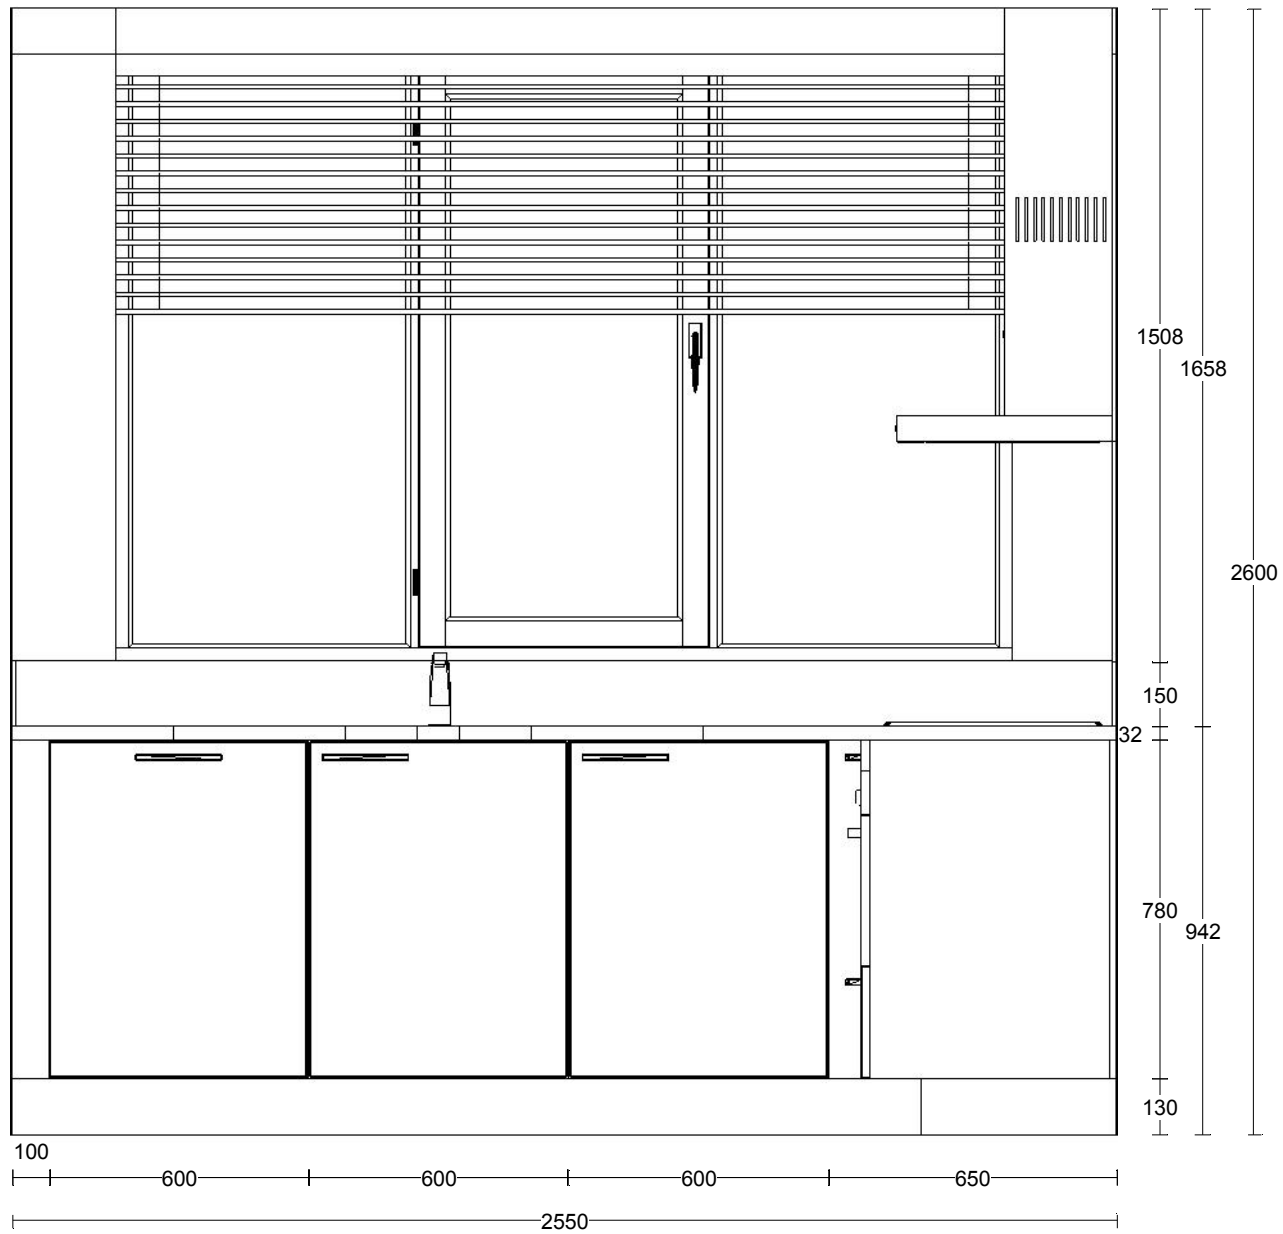

Naam	Bestand Salvani Compact v. 2	Aanzicht Vooraanzicht
	Telefoon:	Model ROME FM	Schaal Passende schaal
	Ontwerp: 11567_post_1PD_goede	Greep	Datum: 21/2/17
			Pagina: 1